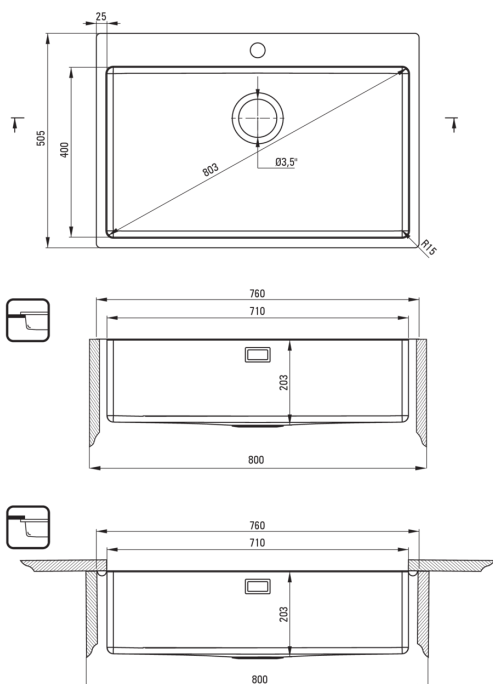

OLFATO

Стальная мойка, 1-чаша

deante

Код товара: ZPO_010C

EAN: 5907650867210

Цвет: брашированная сталь

Гарантия [лет]: 2

Мойка

Отделка	сталь
Вид поверхности	брашированный
Материал	сталь 304
Способ монтажа	врезной, подстольный, Ровно со столешницей
Количество чаш	1
Минимальная ширина шкафа [мм]	800
Ширина [мм]	505
Длина [мм]	760
Высота [мм]	203
Глубокость чаши 1 [мм]	203
Вырез в столешнице (впускаемая) - длина [мм]	740
Вырез в столешнице (впускаемая) - ширина [мм]	485
Вырез в столешнице (подвесная) - длина [мм]	710
Вырез в столешнице (подвесная) - ширина [мм]	485
Вырез в столешнице (подвесная) - диаметр [мм]	400
Толщина стали [мм]	1
С сифоном	Да
Количество готовых отверстий	1
Добовочные свойства	сливная крышка в комплекте

Сифон для раковины

Отделка	сталь
Вид клапана	мануальный
Компактный сифон space-saver	Да
Телескопический сифон	Да
Возможность подключения посудомоечной/стиральной машины	Да

Отличительные черты:

- Крышка дренажного отверстия
- Высокопрочная нержавеющая сталь
- Естественные антисептические свойства стали
- Инновационное и простое в уходе покрытие - брашированная сталь
- Исключительно просторная и глубокая чаша вмещает даже противни, вынутые из духовки
- Оборудование с возможностью подключения стиральной или посудомоечной машины
- Компактный сифон Space-saver позволяющий ограничит место под мойкой
- Специальное средство, безопасное для очищаемых поверхностей