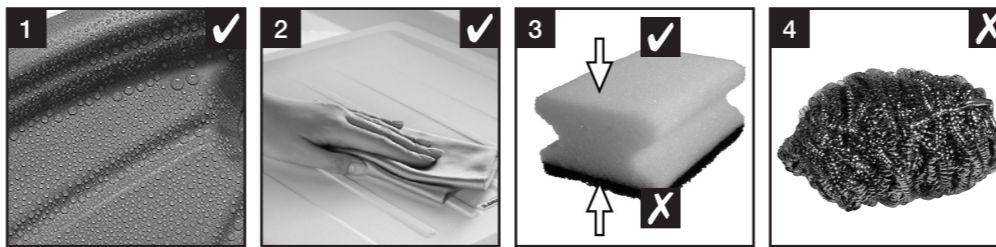

- ✓ OK
- ✗ not OK

- ✓ OK
- ✗ not OK

KÜCHENSTERN

Кухонные мойки из керамики KeraPlus

- подстольный монтаж, серия SUBKERAM
- врезной монтаж, серия TOPKERAM