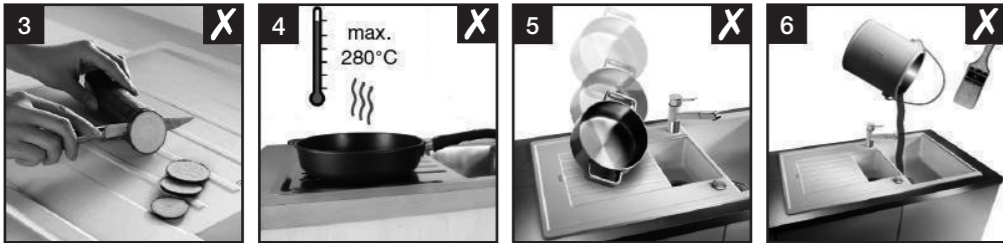

- ✓ OK
- ✗ not OK

- ✓ OK
- ✗ not OK

KÜCHENSTERN

Кухонные мойки из керамики KeraPlus

- подстольный монтаж, серия SUBKERAM
- врезной монтаж, серия TOPKERAM