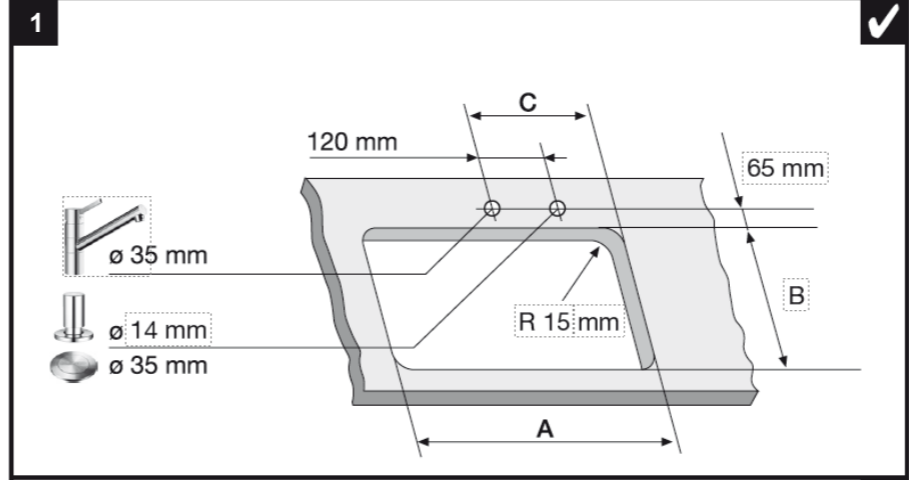

## Кухонные мойки из керамики KeraPlus

- подстольный монтаж, серия SUBKERAM
- врезной монтаж, серия TOPKERAM

OK  
 not OK

OK  
 not OK

OK  
 not OK