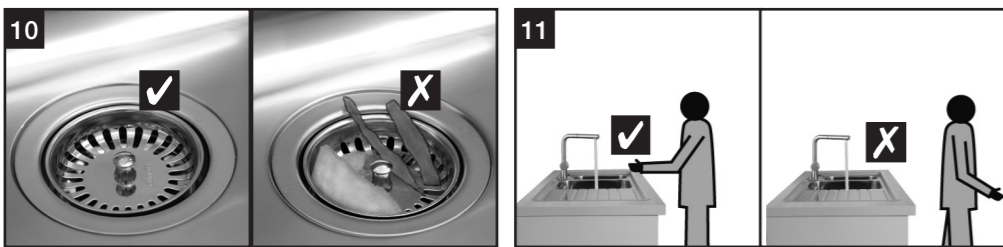

- ✓ OK
- ✗ not OK

- ✓ OK
- ✗ not OK

KÜCHENSTERN

Кухонные мойки из керамики KeraPlus

- подстольный монтаж, серия SUBKERAM
- врезной монтаж, серия TOPKERAM